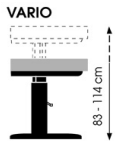

10	21014	LTS/NL HO 4	13 454 zł
10	21063	LTS/NL HO 5	14 245 zł
10	21121	LTS/NL HO 6	14 785 zł
10	21162	LTS/NL HO 9	16 512 zł
10	21220	LTS/NL HO 10	17 771 zł

10	21048	LTS/NL SV 4	16 224 zł
10	21089	LTS/NL SV 5	17 051 zł
10	21147	LTS/NL SV 6	17 735 zł
10	21188	LTS/NL SV 9	19 282 zł
10	21246	LTS/NL SV 10	20 289 zł

Large Format Litho Light Tables

10	23432	LTS/LM ST 12	19 785 zł
10	23465	LTS/LM HO 12	23 095 zł
10	23523	LTS/LM ST 14	30 469 zł
10	23572	LTS/LM HO 14	36 333 zł

CONTROL STATION CtP PRO

11	10280	CTP/1 Control Station CtP PRO	17 195 zł
11	10306	CTP/2 Control Station CtP PRO	24 462 zł

COLOR PROOF LIGHT 5000 K

asymmetrical, 1 brightness level

12	2477	CC/FD 1-AS-3/36	5 720 zł
12	2501	CC/FD 3-AS-4/36	7 159 zł
12	20115	CC/FD 4-AS-4/58	8 274 zł
12	18101	CC/FD 5-AS-5/36	9 065 zł
12	21279	CC/FD 6-AS-4/58	10 036 zł

asymmetrical, 2 brightness level electronic ballast, dimmer

12	11064	CCP/FD 1-AS-3/36	7 159 zł
12	11098	CCP/FD 3-AS-4/36	8 598 zł
12	11106	CCP/FD 4-AS-4/58	9 713 zł
12	11148	CCP/FD 5-AS-5/36	10 756 zł
12	11163	CCP/FD 6-AS-4/58	11 152 zł
12	11296	CCP/FD 8-AS-6/58	13 598 zł

symmetrical, 1 brightness level

12	2220	CC/FS 1-SY-2/18	2 446 zł
12	8078	CC/FS 2-SY-2/36	3 381 zł
12	2238	CC/FM 1-SY-3/36	4 245 zł
12	2469	CC/FD 3-SY-4/36	6 439 zł
12	10348	CC/FD 4-SY-4/58	7 878 zł
12	14753	CC/FD 6-SY-4/58	9 317 zł

symmetrical, 2 brightness level electronic ballast, dimmer

12	11262	CCP/FD 3-SY-4/36	7 842 zł
12	11270	CCP/FD 4-SY-4/58	9 317 zł
12	11288	CCP/FD 6-SY-4/58	10 756 zł
12	64428	CCP/FD 6-SY-6/58	12 195 zł

CHALLENGE 5000

16	20123	CPS/SR 3B DU	16 332 zł
16	22749	CPS/SR 6B	30 505 zł
16	4374	CPS/SW Sidewalls 3 B	1 655 zł
16	9613	CPS/SW Sidewalls 6 B	2 518 zł

PROOF TOP MULTI 5000

16	20438	CPT/SR 0B Proof Top Multi 5000	8 993 zł
16	20453	CPT/SR Trolley, high version	2 878 zł
16	20461	CPT/SR Sidewalls (2x)	1 007 zł

COLOR PROOF STATION - 0B

16	9837	CPS/MS 015/13	15 612 zł
16	9548	CPS/MS 015/5	16 979 zł
16	9407	CPS/MS 015/10	22 231 zł